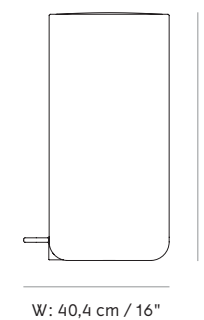

20 L

H: 63 cm / 24,8"

Ø: 30,5 cm / 12"

30 L

H: 68,5 cm / 27"

Ø: 33,5 cm / 13,2"

WEIGHT

11 L: 5,4 kg / 11,9 lb

Gift box

PACKAGING MEASUREMENTS (H x W x D)

11 L

54 cm x 34,5 cm x 35 cm / 21,3" x 13,6" x 13,8"

20 L

70,5 cm x 37 cm x 37,5 cm / 27,8" x 14,62" x 14,6"

30 L

74 cm x 37,5 cm x 38 cm / 29,1" x 14,8" x 14,8"

COLLI

1

MATERIALS & MAINTENANCE

Please visit [menuspaces.com](https://www.menuspaces.com) for materials and care and maintenance instructions.

BIN 11 L

W: 32 cm / 12,6"

H: 43 cm / 16,9"

BIN 20 L

W: 36,7 cm / 14,5"

H: 63 cm / 24,8"

BIN 30 L

W: 40,4 cm / 16"

H: 68,5 cm / 27"