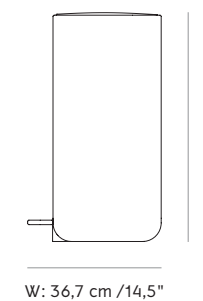

20 L

H: 63 cm / 24,8"

Ø: 30,5 cm / 12"

30 L

H: 68,5 cm / 27"

Ø: 33,5 cm / 13,2"

WEIGHT

11 L: 5,4 kg / 11,9 lb

Gift box

PACKAGING MEASUREMENTS (H x W x D)

11 L

54 cm x 34,5 cm x 35 cm / 21,3" x 13,6" x 13,8"

20 L

70,5 cm x 37 cm x 37,5 cm / 27,8" x 14,62" x 14,6"

30 L

74 cm x 37,5 cm x 38 cm / 29,1" x 14,8" x 14,8"

COLLI

1

MATERIALS & MAINTENANCE

Please visit [menuspaces.com](https://www.menuspaces.com) for materials and care and maintenance instructions.

BIN 11 L

W: 32 cm / 12,6"

H: 43 cm / 16,9"

BIN 20 L

W: 36,7 cm / 14,5"

H: 63 cm / 24,8"

BIN 30 L

W: 40,4 cm / 16"

H: 68,5 cm / 27"