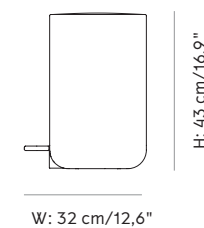

20 L

H: 63 cm / 24,8"

Ø: 30,5 cm / 12"

30 L

H: 68,5 cm / 27"

Ø: 33,5 cm / 13,2"

WEIGHT

11 L: 5,4 kg / 11,9 lb

Gift box

PACKAGING MEASUREMENTS (H x W x D)

11 L

54 cm x 34,5 cm x 35 cm / 21,3" x 13,6" x 13,8"

20 L

70,5 cm x 37 cm x 37,5 cm / 27,8" x 14,62" x 14,6"

30 L

74 cm x 37,5 cm x 38 cm / 29,1" x 14,8" x 14,8"

COLLI

1

MATERIALS & MAINTENANCE

Please visit [menuspaces.com](https://www.menuspaces.com) for materials and care and maintenance instructions.

BIN 11 L

W: 32 cm / 12,6"

H: 43 cm / 16,9"

BIN 20 L

W: 36,7 cm / 14,5"

H: 63 cm / 24,8"

BIN 30 L

W: 40,4 cm / 16"

H: 68,5 cm / 27"